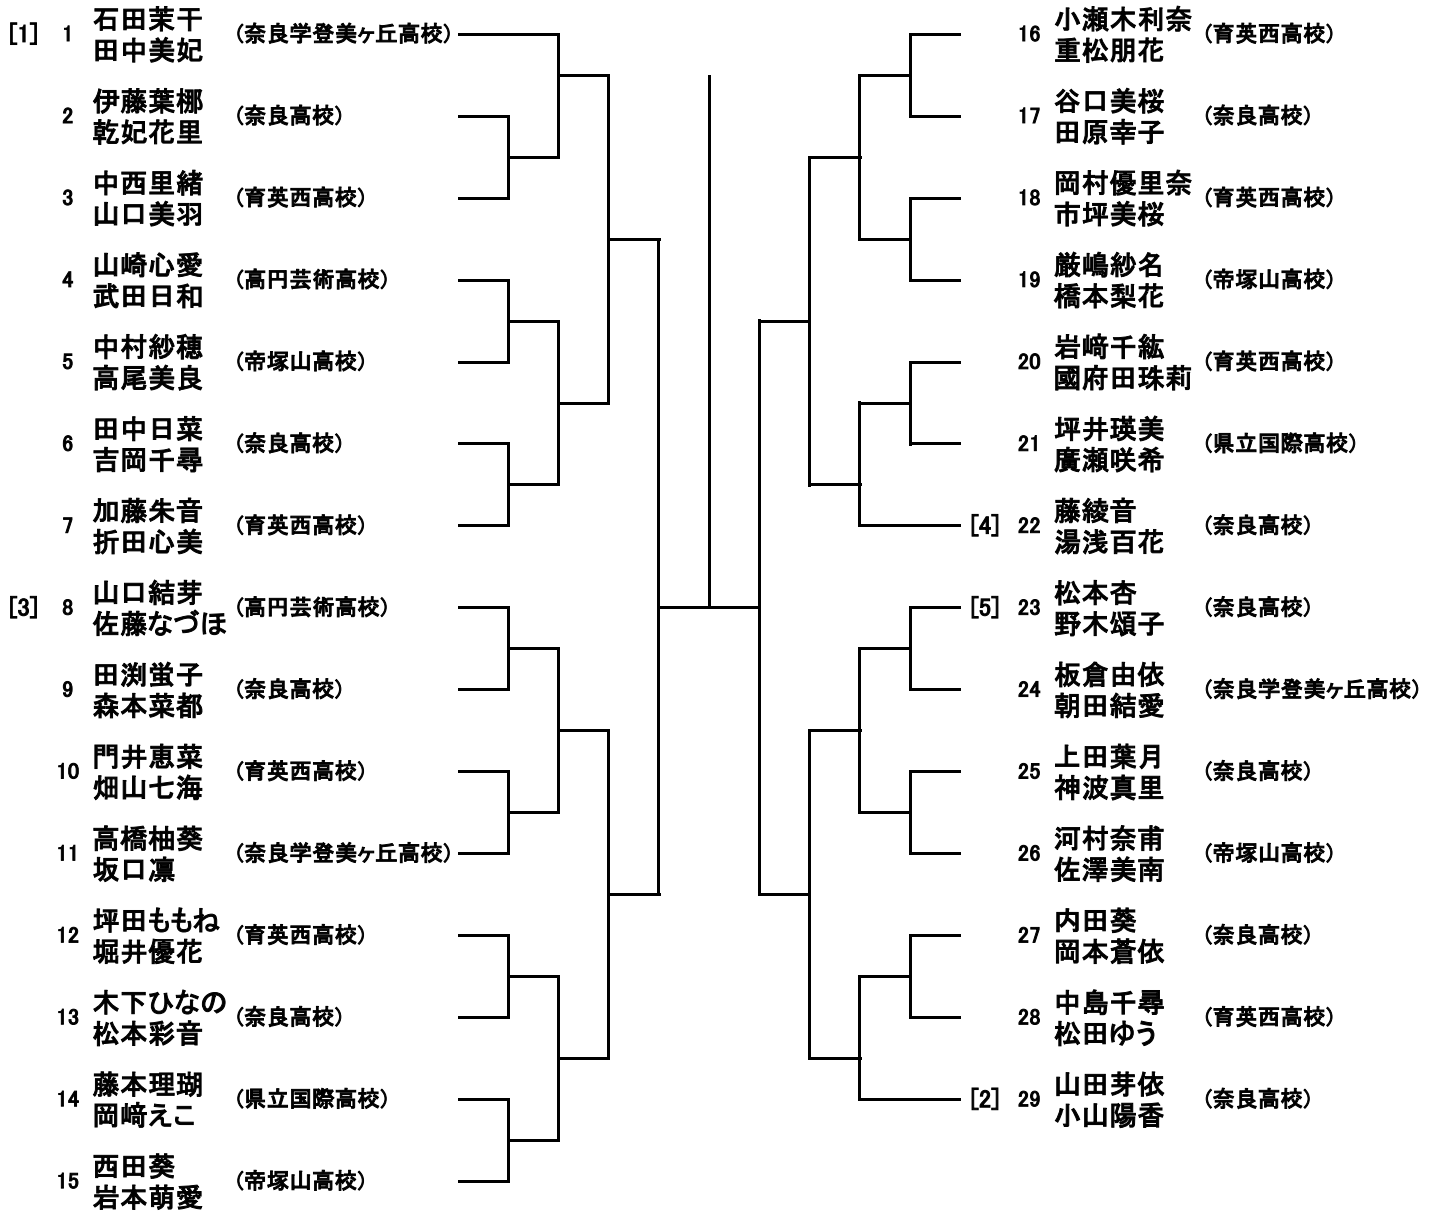

試合規定

高校新進テニス選手権

1. 出場選手は、試合ができる状態で定刻(日程表に記載)までに来場し、本部まで届け出ること。
遅れた場合は、いかなる理由でも失格とする。
2. 天候不順等で大会開催要項記載事項等の変更をすることがある
当日の天候がはっきりしない時は、HPに延期等の記載があるまでは定刻に来場し、現地にて確認すること。
3. 試合の進行は、オーダーオブプレイによる。本部前にて、進行表を確認すること。控え①の選手は、本部で試合球を受け取り(若い番号の選手が)、直ちに指定されたコートで、試合が行える状態で待機する事。前の試合が終了したらすぐにコートに入り、対戦相手を確認し試合を始めること。
4. 試合前のウォーミングアップは、相互サービス4本ずつとする。
5. 各ゲームのジュースは、ノードバンテージ方式で、サイドは、レシーバー側が選択する。
6. 試合方法は、トーナメント方式とし、6ゲーム先取(5-5の後7ポイントタイブレーク)とする。
7. 各試合は、セルフジャッジ試合とする。
8. 各試合ともエンドの交代は90秒以内、1つのポイントの終了から、次のポイントのボールが打たれるまでの時間は、25秒以内を厳守すること。
9. 事故(ケガ・メガネの破損など)による試合の中断は、1回のみ、3分以内とする。但し、痙攣や足がつる等の中断は認めない。
10. インプレイ中、ストリングの切れたラケットで、次のポイントのプレイすることは出来ない。
10. 試合に於ける服装は、正規のテニスウェアと、テニスシューズを必ず着用すること。
(Tシャツは不可)。但し、当日の役員が認めた場合は、長ズボンも可。
11. 試合終了後、勝者チームはスコアを本部に届け、敗者チームは使用球を受け取る事。
12. 競技使用球は、ダンロップ・フォート・イエローを使用する。
13. 試合中の事故による負傷については、応急手当をいたしますが、その後の処置については、責任は負いません。
14. 上記以外は、日本テニス協会規則に準ずる。
15. その他詳細については、当日役員まで問合わせること。
16. 奈良市テニス協会の役員はレフリー、アシスタント役員を兼ねる。

*** 駐車場や、コート周辺でボールを打つことは禁止です。**

*** 最低限のマナーを守り、ゴミなどは各自で必ず持ち帰ってください。**

第13回奈良市高校新進テニス大会

2025年1月12日、19日、2月2日 ロート鴻池テニスコート

高校男子シングルス

1R 2R 3R 4R 5R SF F SF 5R 4R 3R 2R 1R

第35回奈良市高校新進テニス大会

2025年1月12日、19日、2月2日 ロート鴻池テニスコート

高校女子ダブルス

1R 2R 3R SF F SF 3R 2R 1R

第35回奈良市高校新進テニス大会

2025年1月13日、26日、2月2日 ロート鴻池テニスコート

高校男子ダブルス

1R 2R 3R 4R SF F SF 4R 3R 2R 1R

第13回奈良市高校新進テニス大会

2025年1月13日、26日、2月2日 ロート鴻池テニスコート