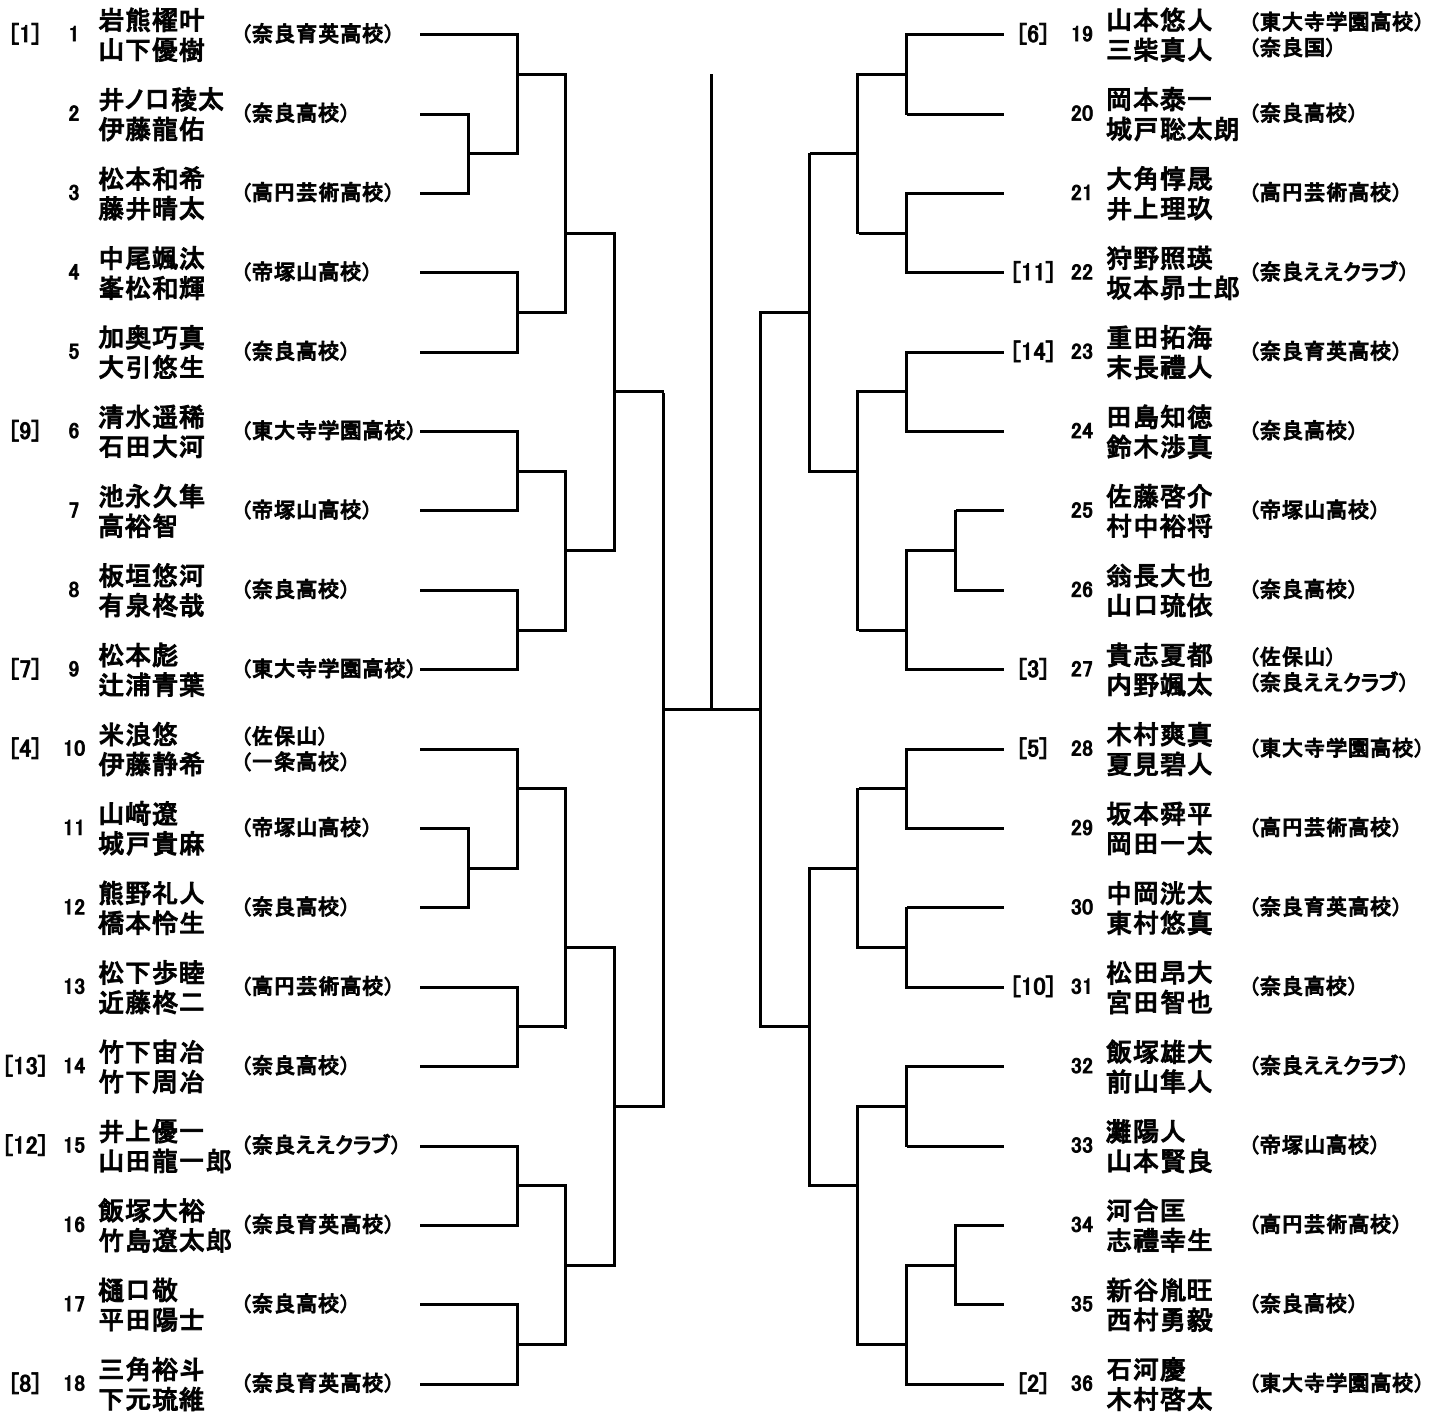

*** 駐車場や、コート周辺でボールを打つことは禁止です。**

*** 最低限のマナーを守り、ゴミなどは各自で必ず持ち帰ってください。**

第13回奈良市高校新進テニス大会

2025年1月12日、19日、2月2日 ロート鴻池テニスコート

高校男子シングルス

1R 2R 3R 4R 5R SF F SF 5R 4R 3R 2R 1R

第35回奈良市高校新進テニス大会

2025年1月12日、19日、2月2日 ロート鴻池テニスコート

高校女子ダブルス

1R 2R 3R SF F SF 3R 2R 1R

第35回奈良市高校新進テニス大会

2025年1月13日、26日、2月2日 ロート鴻池テニスコート

高校男子ダブルス

1R 2R 3R 4R SF F SF 4R 3R 2R 1R

第13回奈良市高校新進テニス大会

2025年1月13日、26日、2月2日 ロート鴻池テニスコート