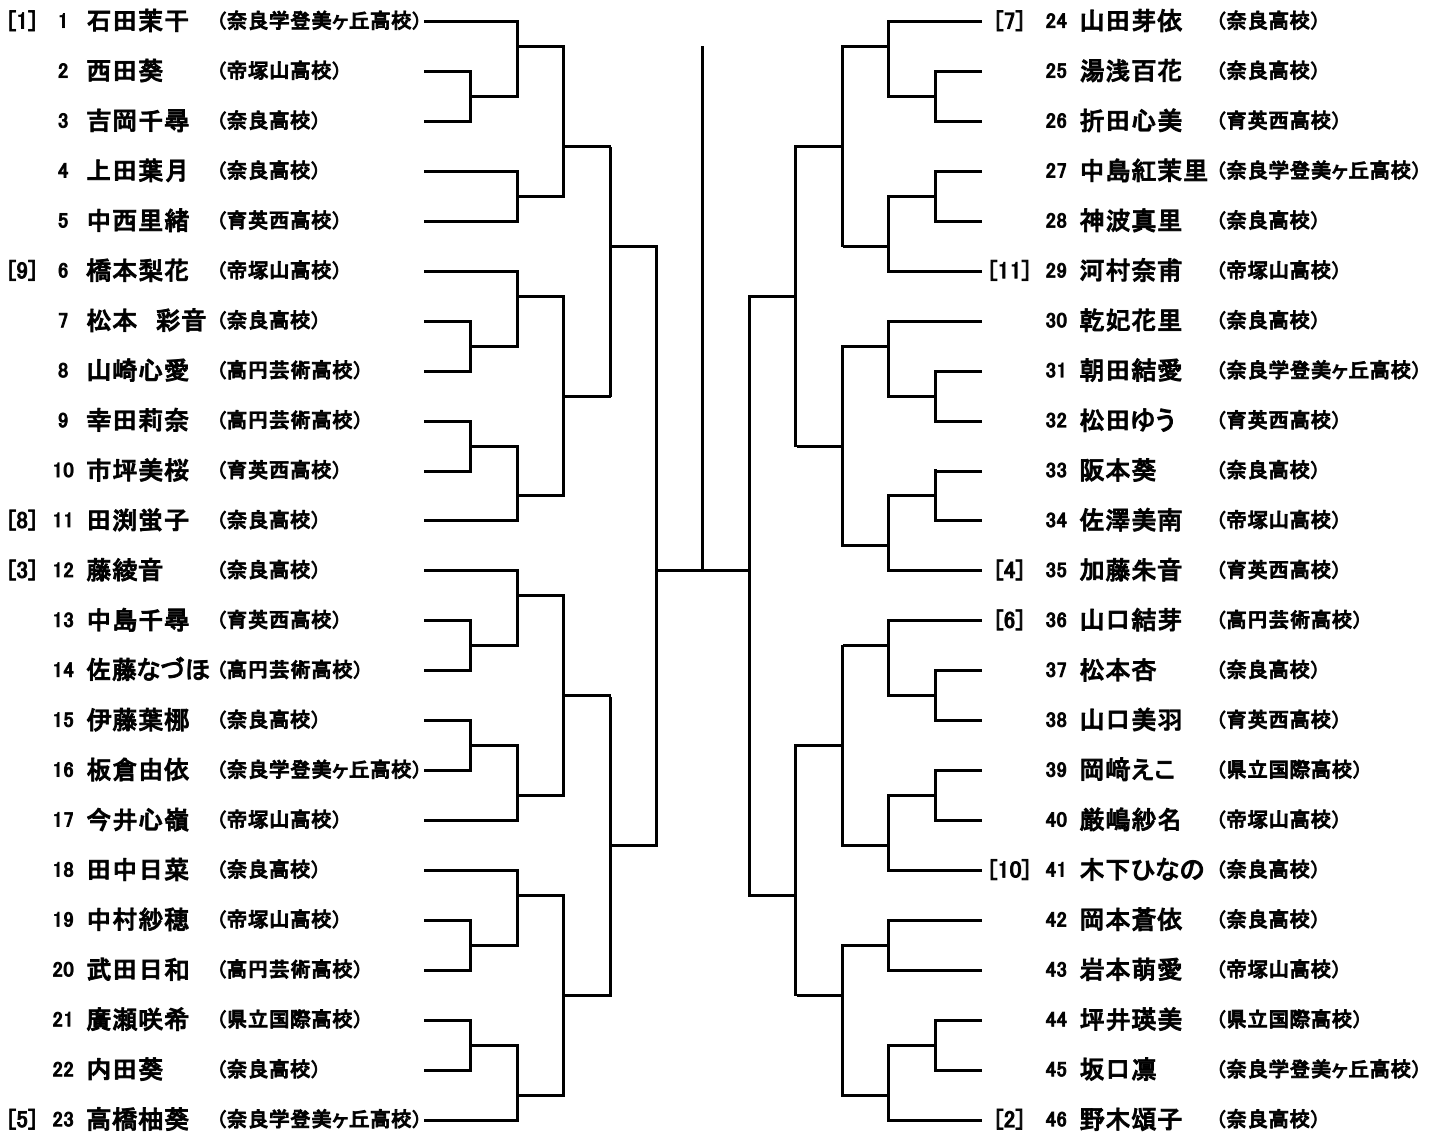

* 当日役員は レフリー、アシスタントレフリーを兼ねる。

奈良市高校新進テニス選手権-その2-

【第13回女子シングルス・第35回男子ダブルスの部】

主催 奈良市テニス協会
 日程 2025年 1月13日(月・祝)
 1月26日(日)
 2月2日(日)
 場所 ロート鴻池コート

大会役員

会長 松村英生
 副会長 森 成蹊
 委員長 石橋敏夫
 副委員長 高見美恵子
 審判長 岩佐武則
 副審判長 浅井和典
 委員 島田慎二 阪本紀和 伊藤茂樹
 山崎淳美 尾崎勝彦 綿民英子 西田智之 奥田有美
 岩佐武則 永富 隆 松浦佳奈恵 佐脇瑞恵
 辻 哲志 米田育代 光田 匠 佐々木勤 宮代 豊

*** 駐車場や、コート周辺でボールを打つことは禁止です。**

*** 最低限のマナーを守り、ゴミなどは各自で必ず持ち帰ってください。**

第13回奈良市高校新進テニス大会

2025年1月12日、19日、2月2日 ロート鴻池テニスコート

高校男子シングルス

1R 2R 3R 4R 5R SF F SF 5R 4R 3R 2R 1R

第35回奈良市高校新進テニス大会

2025年1月12日、19日、2月2日 ロート鴻池テニスコート

高校女子ダブルス

1R 2R 3R SF F SF 3R 2R 1R

第35回奈良市高校新進テニス大会

2025年1月13日、26日、2月2日 ロート鴻池テニスコート

高校男子ダブルス

1R 2R 3R 4R SF F SF 4R 3R 2R 1R

第13回奈良市高校新進テニス大会

2025年1月13日、26日、2月2日 ロート鴻池テニスコート

高校女子シングルス

1R 2R 3R 4R SF F SF 4R 3R 2R 1R