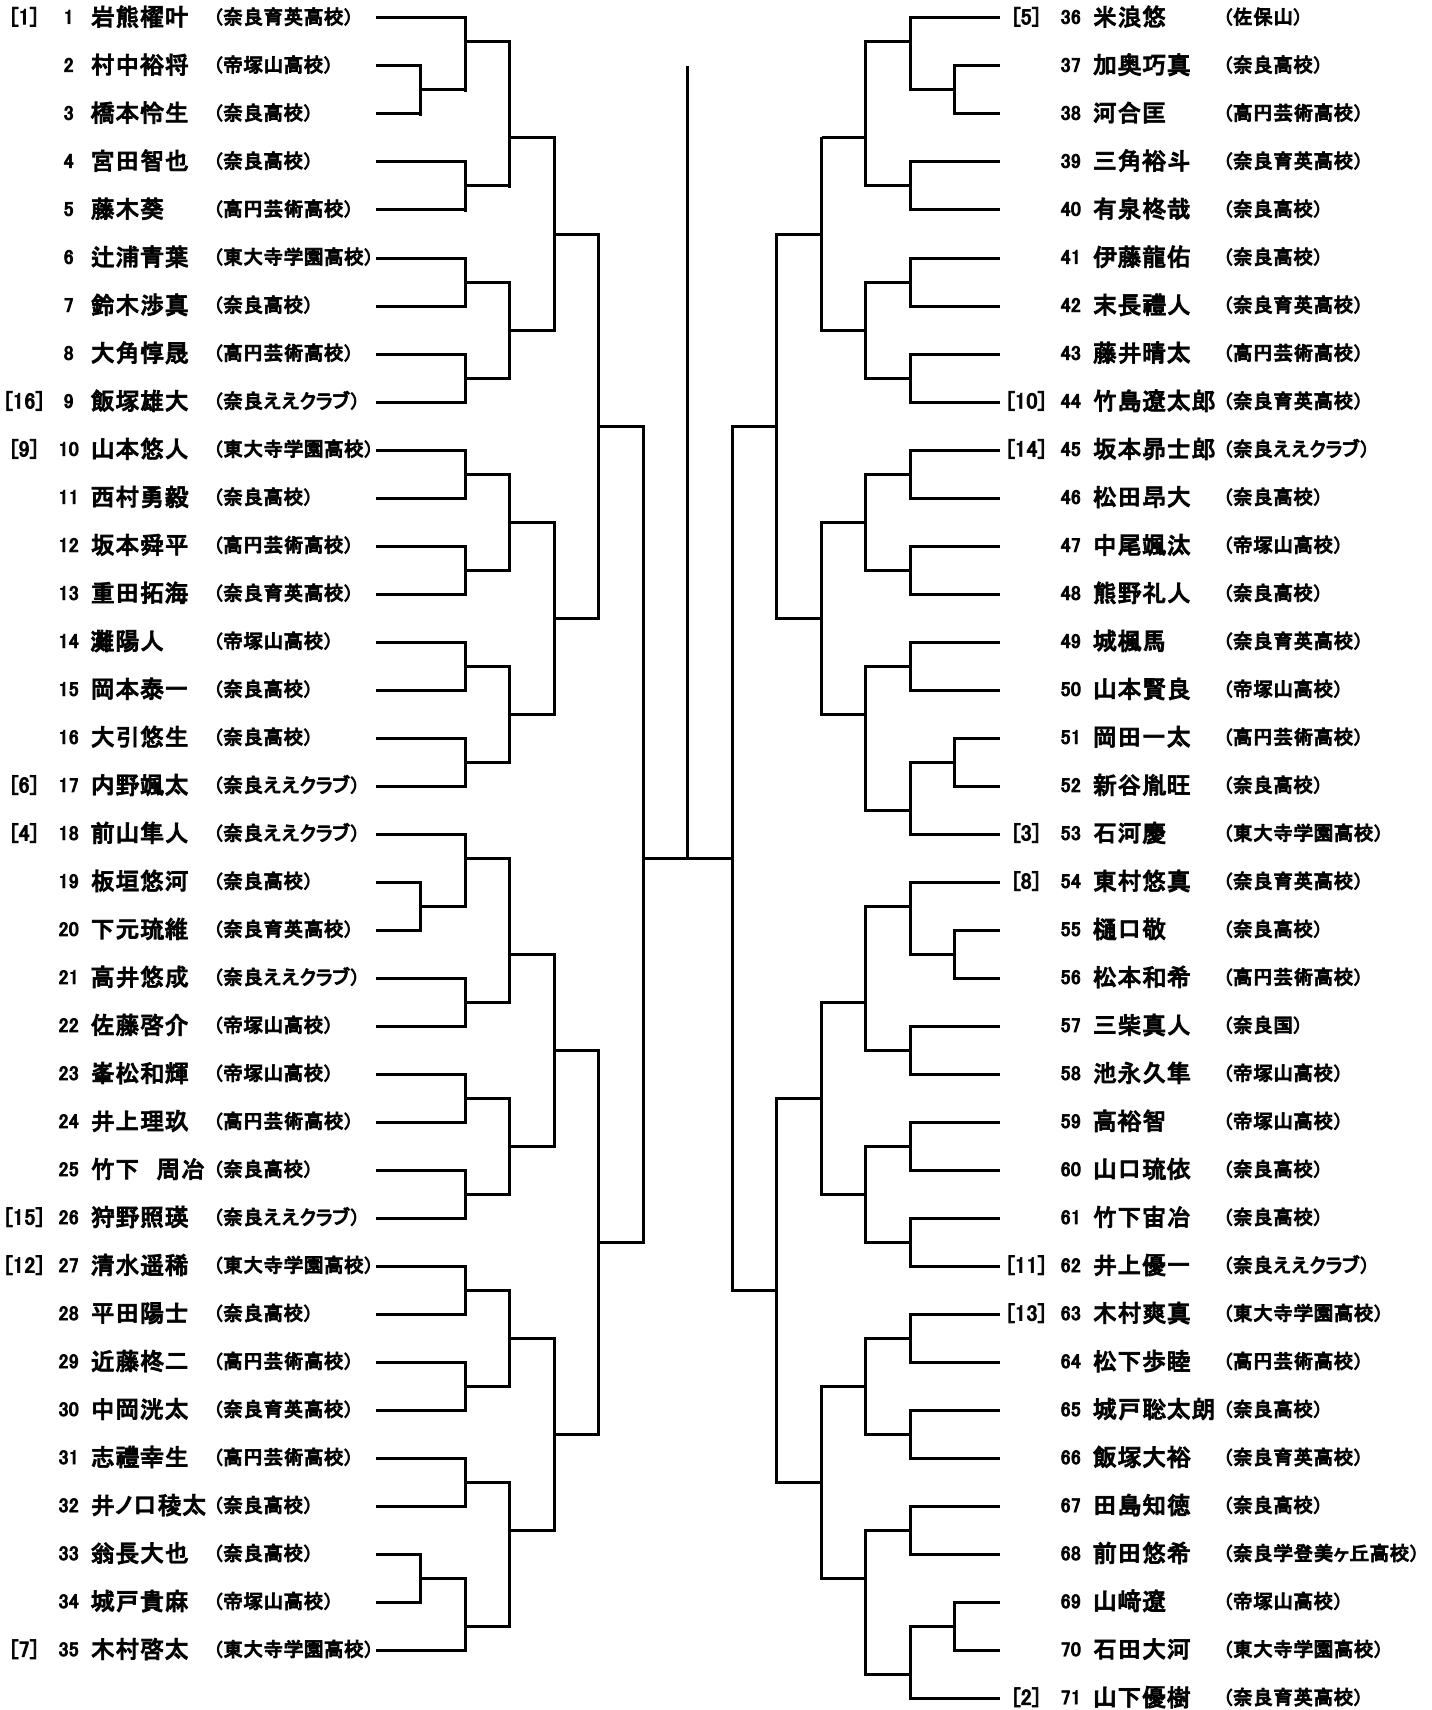

日程表

	1月13日(月・祝)	1月26日(日)	2月2日(日)
女子 シング ルス	ロート鴻池コート9面 9時 1R 全員 9時30分 2R 全員	ロート鴻池コート9面 9時 残り試合全員	予備日 ロート鴻池コート9面 9時 残り試合全員
男子 ダブ ルス	10時30分 1R 全員 11時 2R 全員	9時 残り試合全員	予備日 9時 残り試合全員
役員	○浅井 阪本	○浅井 阪本	○岩佐 浅井

* 当日役員は レフリー、アシスタントレフリーを兼ねる。

試合規定

高校新進テニス選手権

1. 出場選手は、試合ができる状態で定刻(日程表に記載)までに来場し、本部まで届け出ること。
遅れた場合は、いかなる理由でも失格とする。
2. 天候不順等で大会開催要項記載事項等の変更をすることがある
当日の天候がはっきりしない時は、HPに延期等の記載があるまでは定刻に来場し、現地にて確認すること。
3. 試合の進行は、オーダーオブプレイによる。本部前にて、進行表を確認すること。控え①の選手は、本部で試合球を受け取り(若い番号の選手が)、直ちに指定されたコートで、試合が行える状態で待機する事。前の試合が終了したらすぐにコートに入り、対戦相手を確認し試合を始めること。
4. 試合前のウォーミングアップは、相互サービス4本ずつとする。
5. 各ゲームのジュースは、ノードバンテージ方式で、サイドは、レシーバー側が選択する。
6. 試合方法は、トーナメント方式とし、6ゲーム先取(5-5の後7ポイントタイブレーク)とする。
7. 各試合は、セルフジャッジ試合とする。
8. 各試合ともエンドの交代は90秒以内、1つのポイントの終了から、次のポイントのボールが打たれるまでの時間は、25秒以内を厳守すること。
9. 事故(ケガ・メガネの破損など)による試合の中断は、1回のみ、3分以内とする。但し、痙攣や足がつる等の中断は認めない。
10. インプレイ中、ストリングの切れたラケットで、次のポイントのプレイすることは出来ない。
10. 試合に於ける服装は、正規のテニスウェアと、テニスシューズを必ず着用すること。
(Tシャツは不可)。但し、当日の役員が認めた場合は、長ズボンも可。
11. 試合終了後、勝者チームはスコアを本部に届け、敗者チームは使用球を受け取る事。
12. 競技使用球は、ダンロップ・フォート・イエローを使用する。
13. 試合中の事故による負傷については、応急手当をいたしますが、その後の処置については、責任は負いません。
14. 上記以外は、日本テニス協会規則に準ずる。
15. その他詳細については、当日役員まで問合わせること。
16. 奈良市テニス協会の役員はレフリー、アシスタント役員を兼ねる。

*** 駐車場や、コート周辺でボールを打つことは禁止です。**

*** 最低限のマナーを守り、ゴミなどは各自で必ず持ち帰ってください。**

第13回奈良市高校新進テニス大会

2025年1月12日、19日、2月2日 ロート鴻池テニスコート

高校男子シングルス

1R 2R 3R 4R 5R SF F SF 5R 4R 3R 2R 1R

第35回奈良市高校新進テニス大会

2025年1月12日、19日、2月2日 ロート鴻池テニスコート

高校女子ダブルス

1R 2R 3R SF F SF 3R 2R 1R

第35回奈良市高校新進テニス大会

2025年1月13日、26日、2月2日 ロート鴻池テニスコート

高校男子ダブルス

1R 2R 3R 4R SF F SF 4R 3R 2R 1R

第13回奈良市高校新進テニス大会

2025年1月13日、26日、2月2日 ロート鴻池テニスコート